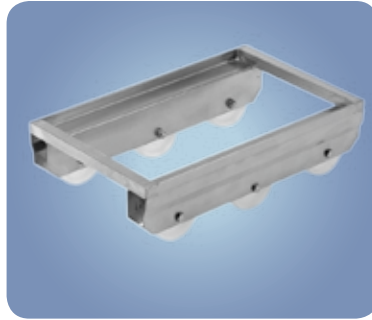

Transportgeräte

- Werkstoff Edelstahl rostfrei 1.4301
- Behälter
- Normwagen nach DIN 9797
- Transportwagen
- Rollis für E-Kisten
- Rauchwagen
- Transportwagen für E-Kisten
- Mengmulden
- Rauchspießwagen

Gitterroste / Körbe

Gitterroste für viele Anwendungsgebiete

- Werkstoff Edelstahl rostfrei 1.4301
- Pressgitter
- Schweißgitter
- Sonderlösungen nach Kundenwunsch

Körbe nach Kundenmaß

Hygienemanagement braucht zuverlässige Partner