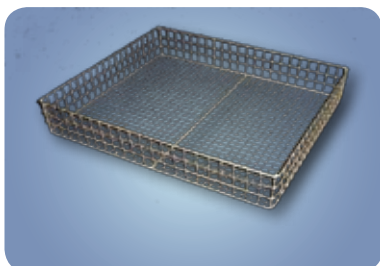

Wir bieten Lösungen, nachfragen lohnt sich!

Arbeitstische / Regale

- Werkstoff Edelstahl rostfrei 1.4301
- hochwertige, stabile Verarbeitung
- Sonderlösungen möglich
- in vielen Maßen lieferbar
- große Typenvielfalt

**Schränke - Schranktische - Hängeschränke**

- Werkstoff Edelstahl rostfrei 1.4301
- Tischplatte 2,0 mm
- mit und ohne Schubladen
- verschiedene Schranktiefen
- Schrank mit Schiebetür oder Flügeltür
- in vielen Maßen lieferbar

Gitterroste / Körbe

Gitterroste für viele Anwendungsgebiete

- Werkstoff Edelstahl rostfrei 1.4301
- Pressgitter
- Schweißgitter
- Sonderlösungen nach Kundenwunsch

Körbe nach Kundenmaß

Hygienemanagement braucht zuverlässige Partner