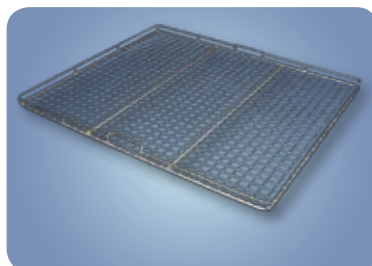

Wir bieten Lösungen, nachfragen lohnt sich!

Arbeitstische / Regale

- Werkstoff Edelstahl rostfrei 1.4301
- hochwertige, stabile Verarbeitung
- Sonderlösungen möglich
- in vielen Maßen lieferbar
- große Typenvielfalt

Gitterroste / Körbe

Gitterroste für viele Anwendungsgebiete

- Werkstoff Edelstahl rostfrei 1.4301
- Pressgitter
- Schweißgitter
- Sonderlösungen nach Kundenwunsch

Körbe nach Kundenmaß

Hygienemanagement braucht zuverlässige Partner