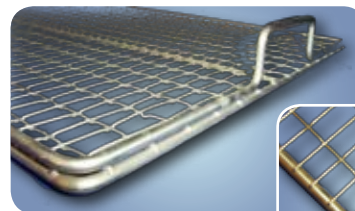

**Schränke - Schranktische - Hängeschränke**

- Werkstoff Edelstahl rostfrei 1.4301
- Tischplatte 2,0 mm
- mit und ohne Schubladen
- verschiedene Schranktiefen
- Schrank mit Schiebetür oder Flügeltür
- in vielen Maßen lieferbar

Hygienemanagement braucht zuverlässige Partner

Transportgeräte

- Werkstoff Edelstahl rostfrei 1.4301
- Behälter
- Normwagen nach DIN 9797
- Transportwagen
- Rollis für E-Kisten
- Rauchwagen
- Transportwagen für E-Kisten
- Mengmulden
- Rauchspießwagen

Gitterroste / Körbe

Gitterroste für viele Anwendungsgebiete

- Werkstoff Edelstahl rostfrei 1.4301
- Pressgitter
- Schweißgitter
- Sonderlösungen nach Kundenwunsch

Körbe nach Kundenmaß

Hygienemanagement braucht zuverlässige Partner