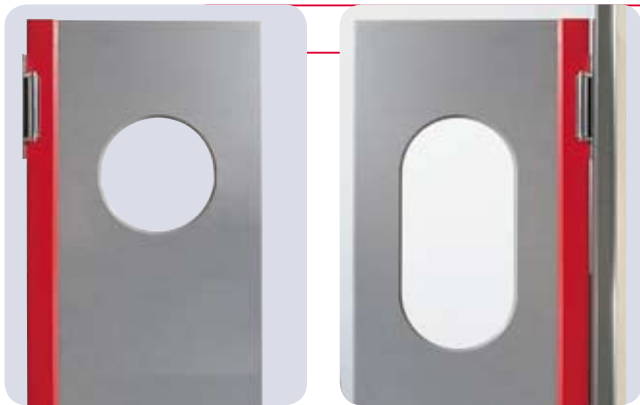

PHT - Pendeltür

- Werkstoff Polyethylen PE 500 - lebensmittelecht
- äußerst stoß- und schlagfest
- problemlos zu reinigen, unempfindlich gegen Fette und übliche Reinigungsmittel
- in vielen Farben lieferbar
- kältefest
- problemlos zu montieren
- Türen einflügelig oder zweiflügelig, oder als Schiebetür lieferbar
- Farbkombinationen möglich
Das Verstärkungsprofil kann in einer anderen Farbe als das Türblatt gefertigt werden

Einbaumaße

- Einbaumaß (Breite):
Durchgangslichte = fertige Türlichte abzüglich Wert aus untenstehender Tabelle

	1-flügelig	2-flügelig
Edelstahlfederband	-100 mm	-200 mm
Delrinfederband	-80 mm	-160 mm
PE-Band	-45 mm	-90 mm

Hygienemanagement braucht zuverlässige Partner

Beschlag

- doppelseitig wirkende Federbänder aus Edelstahl rostfrei
- hochwertige doppelseitig wirkende Federbänder aus Kunststoff mit Edelstahl Spannfeder und integrierter 90 Grad Feststellung
- hochwertige doppelseitig wirkende Federbänder aus Kunststoff mit Edelstahl Spannfeder ohne 90 Grad Feststellung
- doppelseitig wirkende Federbänder aus PE / Edelstahl, 90 Grad Feststellung

Fenster

- Scheiben aus 3 mm starkem Polycarbonat, äußerst schlagfest
- ohne Gummidichtung - Hygieneausführung
- runde Form: Ø 360 mm
- ovale Form: H = 600 mm, B = 300 mm

Montage

- auf Mauerwerk
 - bei Türen mit Edelstahlfederbändern werden Befestigungsplatten aus Edelstahl mitgeliefert
 - bei Türen mit Kunststofffederbändern erfolgt die Montage direkt auf die Wand
- in Paneelwänden
 - die Tür wird mit 3-teiliger Edelstahl Umfassungszarge geliefert (siehe Bild)