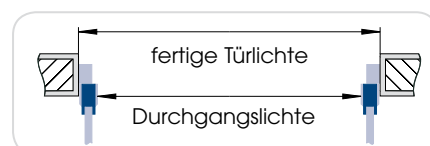

Türblatt

- Türblattstärke 15 mm
- Verstärkungsprofil zur Aufnahme der Beschläge, 40 mm stark
- mit transparenter Mittenüberlappung bei zweiflügeligen Türen, 80 mm breit
- mit transparentem Türblattabschluss bei einflügeligen Türen, 30 mm breit
- auch lieferbar mit Mittenüberlappung nur im oberen Türbereich, ab 900 mm von Türblattunterkante

Einbaumaße

- Einbaumaß (Breite):
Durchgangslichte = fertige Türlichte abzüglich Wert aus untenstehender Tabelle

	1-flügelig	2-flügelig
Edelstahlfederband	-100 mm	-200 mm
Delrinfederband	-80 mm	-160 mm
PE-Band	-45 mm	-90 mm

Fenster

- Scheiben aus 3 mm starkem Polycarbonat, äußerst schlagfest
- ohne Gummidichtung - Hygieneausführung
- runde Form: Ø 360 mm
- ovale Form: H = 600 mm, B = 300 mm

Montage

- auf Mauerwerk
 - bei Türen mit Edelstahlfederbändern werden Befestigungsplatten aus Edelstahl mitgeliefert
 - bei Türen mit Kunststofffederbändern erfolgt die Montage direkt auf die Wand
- in Paneelwänden
 - die Tür wird mit 3-teiliger Edelstahl Umfassungszarge geliefert (siehe Bild)