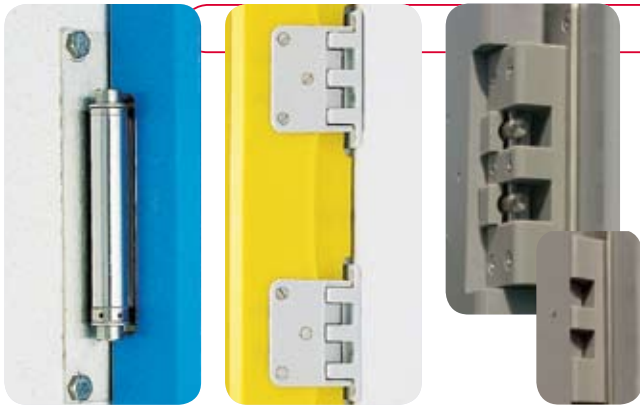

Beschlag

- doppelseitig wirkende Federbänder aus Edelstahl rostfrei
- hochwertige doppelseitig wirkende Federbänder aus Kunststoff mit Edelstahl Spannfeder und integrierter 90 Grad Feststellung
- hochwertige doppelseitig wirkende Federbänder aus Kunststoff mit Edelstahl Spannfeder ohne 90 Grad Feststellung
- doppelseitig wirkende Federbänder aus PE / Edelstahl, 90 Grad Feststellung